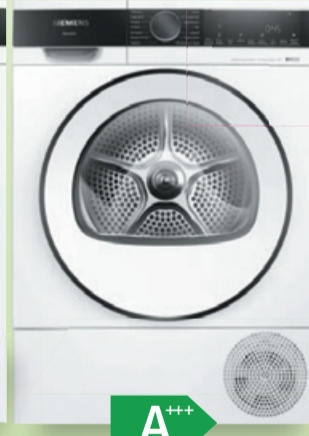

**SIEMENS**

**Lave-linge | WG42**  
 • 9 kg • 1400 t/min • 71 dB • i-Dos  
 • Express 15/30 min • smartFinish  
 • varioSpeed • HxLxP : 84.5 x 59.8 x 59 cm

**A**

~~1815.-~~  
**1229.-**

**SIEMENS**

**Sèche-linge | WQ52**  
 • 9 kg • 61 dB • Express 40 min • smartFinish  
 • technologie autoDry • cycle anti-froissage 120 min  
 • HxLxP : 84.2 x 59.8 x 61.3 cm  
 Jeu de montage en colonne : CHF 37.- en sus.