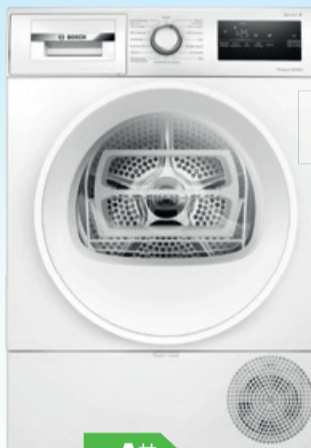

EXCLUSIVITÉ CH

899.-

BOSCH

Sèche-linge | WT85
• 8 kg • 63 dB • Express 40 min
• technologie AutoDry
• HxLxP : 84.2 x 59.8 x 61.3 cm
Jeu de montage en colonne :
CHF 39.- en sus.

A++