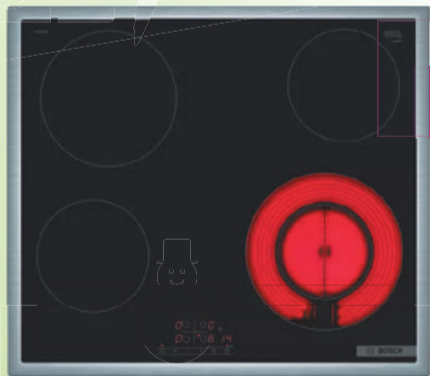

**439.-**

**Congélateur | CUQS513EWK**

- volume 163 l • 4 tiroirs • Low Frost
- HxLxP : 138 x 54.5 x 56.5 cm

EXCLUSIVITÉ CH

~~1199.-~~  
**699.-**

**Electrolux**

**Lave-vaisselle | EQ101**

- 44 db • 13 couverts
- 8 programmes de lavage
- Flexilift • Fonction AirDry
- HxLxP : 81.8 x 59.6 x 55 cm