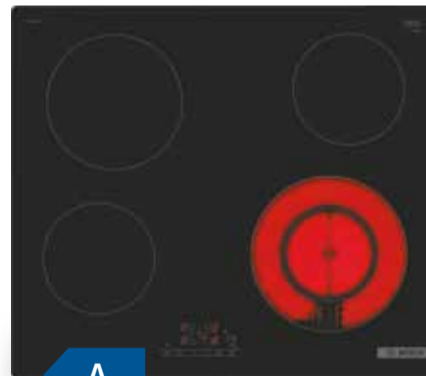

~~729.-~~
549.-

BOSCH

Plan de cuisson vitrocéramique | PKF611

- 4 zones dont 1 zone variable de 21 cm
- 17 niveaux de puissance • minuterie • 230 V / 16 A
- commandes tactiles • LxP : 59.2 x 52.2 cm

Modèle à induction SIEMENS EX651 à CHF 895.-

A

289.-

WESCO

Hotte de ventilation | EVM14

- évacuation d'air externe ou circuit fermé
- éclairage LED • 3 vitesses
- disponible en blanc

Modèle inox à CHF 359.-